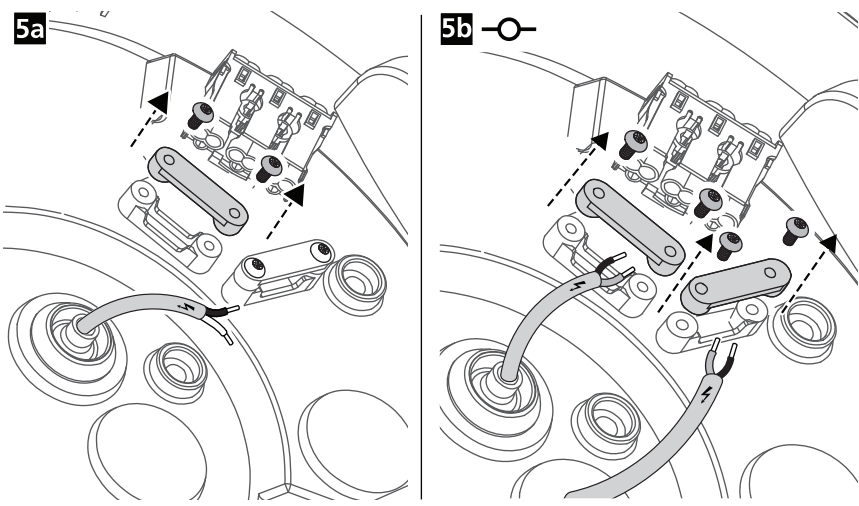

	10A C-type	13A C-type	16A C-type	20A C-type
	(max. pcs)	(max. pcs)	(max. pcs)	(max. pcs)
0098598	45	58	72	90
0098601				
0049008	90	117	144	180
0049011				
0098602	45	58	72	90
0098605				
0049020	41	53	66	82
0049023				
0049245	52	68	85	104
0049256				

6f AC 220-240V

Total Max. 5 A

0049032, 0049033

1 AC 220-240V +

2

3 AC 220-240V +

0049034, 0049035

4 AC 220-240V +

24 Hrs

LED Colour	Status	ON	OFF	
GN		∞	—	NORMAL 
OFF		—	∞	 