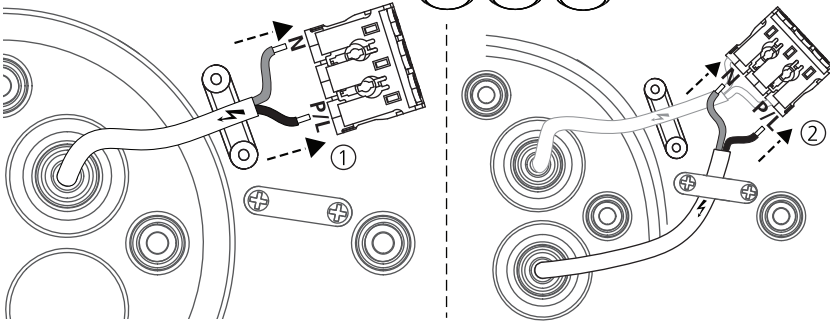

	10A C-type	13A C-type	16A C-type	20A C-type
	(max. pcs)	(max. pcs)	(max. pcs)	(max. pcs)
0098598	45	58	72	90
0098601				
0049008	90	117	144	180
0049011				
0098602	45	58	72	90
0098605				
0049020	41	53	66	82
0049023				
0049245	52	68	85	104
0049256				

6f AC 220-240V

Total Max. 5 A

0049032, 0049033

1 AC 220-240V +

2

3 AC 220-240V +

0049034, 0049035

4 AC 220-240V +

24 Hrs

LED Colour	Status	ON	OFF	
GN		∞	—	NORMAL 
OFF		—	∞	 